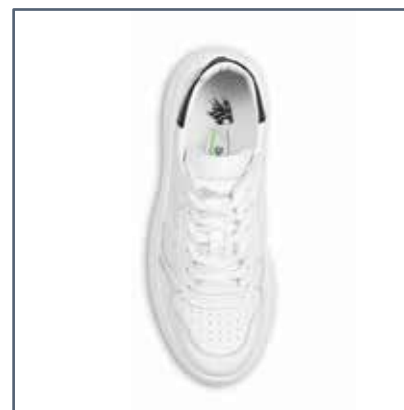

da 30288 (tg.36) al 30298 (tg.46)

CARATTERISTICHE:

- Tomaia in morbida pelle bianca e riporti in microfibra verde
- Fodera interna in pelle bianca
- Linguetta in pelle bianca
- Punta traforata per garantire maggiore traspirabilità
- Stringhe piatte in cotone
- Coprisottopiede in pelle
- Suola in poliuretano con inserto Infinergy®
- Normativa EN 20347:2022
- Classe di protezione: OB SR -suola certificata antiscivolo

VENOM

UB20039

Cod.Adda

da 30310 (tg.36) al 30320 (tg.46)

CARATTERISTICHE:

- Tomaia in morbida pelle bianca e suede
- Fodera interna in pelle bianca e spugna di cotone
- Linguetta in tessuto
- Punta traforata per garantire maggiore traspirabilità
- Stringhe piatte in cotone
- Coprisottopiede in pelle
- Suola in poliuretano con inserto Infinergy®
- Normativa EN 20347:2022
- Classe di protezione: OB SR -suola certificata antiscivolo

DRAGOS

UB20019

Cod.Adda

da 30299 (tg.36) al 30309 (tg.46)

CARATTERISTICHE:

- Tomaia in morbida pelle bianca
- Fodera interna in pelle bianca e spugna di cotone
- Linguetta in tessuto
- Punta traforata per garantire maggiore traspirabilità
- Stringhe piatte in cotone
- Coprisottopiede in pelle
- Suola in poliuretano con inserto Infinergy®
- Normativa EN 20347:2022
- Classe di protezione: OB SR -suola certificata antiscivolo

SNAKE

UB20059

Cod.Adda

da 30321 (tg.36) al 30331 (tg.46)

CARATTERISTICHE:

- Tomaia in morbida pelle bianca e suede
- Fodera interna in pelle bianca e spugna di cotone
- Linguetta in pelle bianca
- Stringhe piatte in cotone
- Coprisottopiede in pelle
- Suola in poliuretano con inserto Infinergy®
- Normativa EN 20347:2022
- Classe di protezione: OB SR -suola certificata antiscivolo